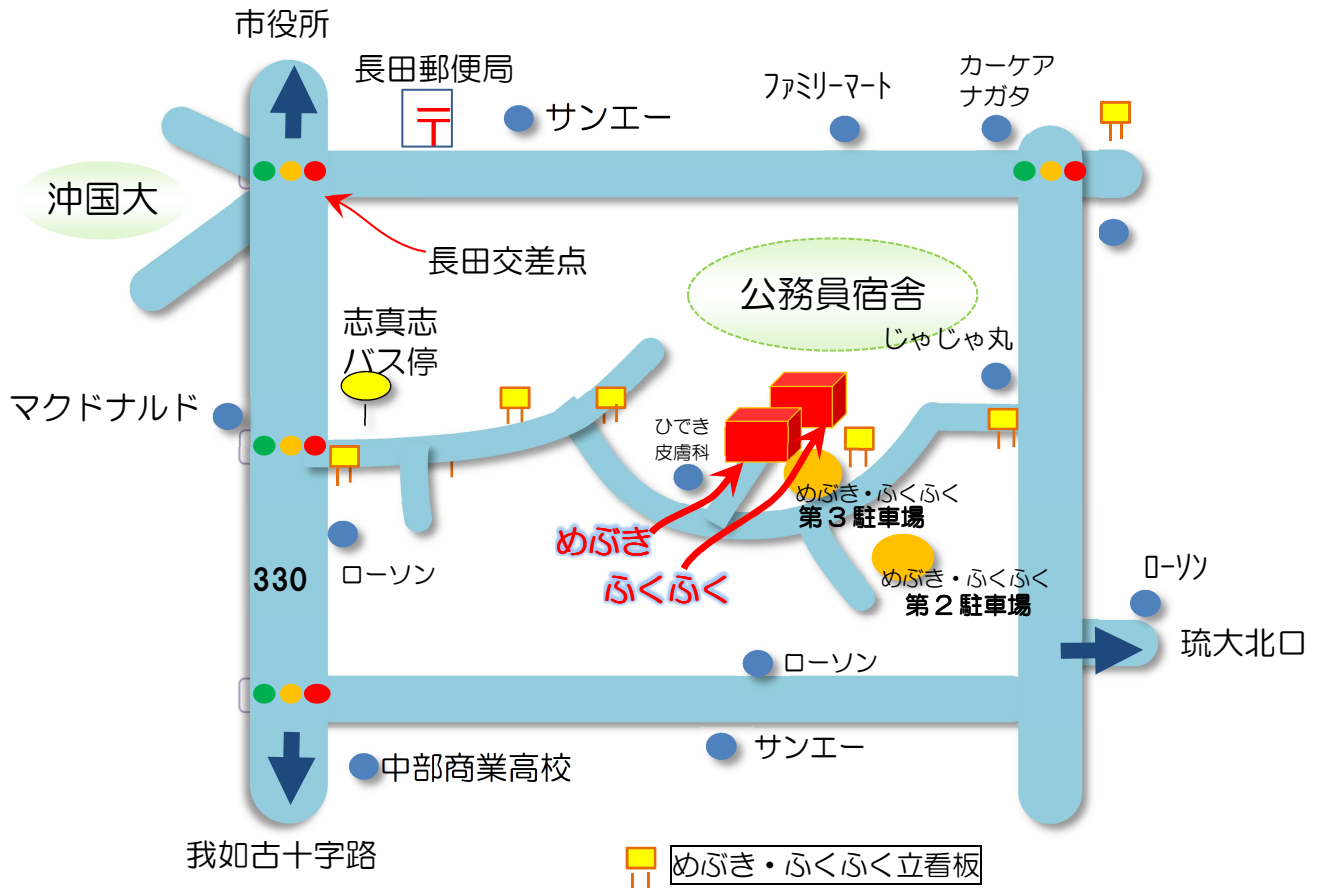

宜野湾市

男女共同参画支援センターふくふく（志真志 1-15-22-2）

人材育成交流センターめぶき（志真志 1-15-22）

めぶき・ふくふくへは、マクドナルドの向かいから入ると最初の分道を左へと進みます。

- 志真志バス停から徒歩10分
- 長田交差点から徒歩15分ほどです。
- 駐車場は3カ所（施設内・第2・第3）あり、約80台の駐車が可能です。