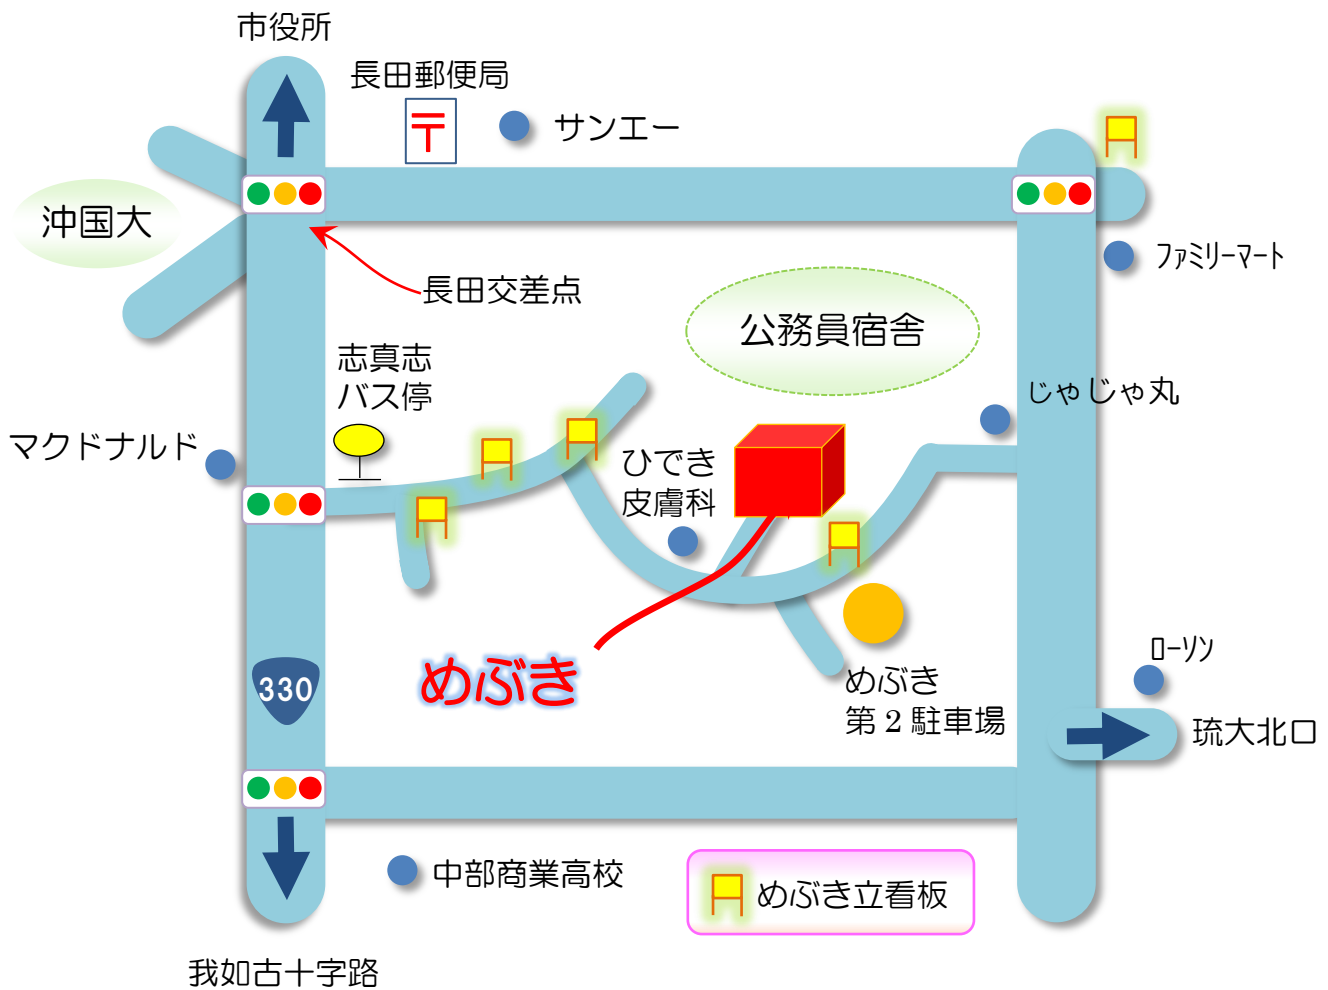

# 人材育成交流センターめぶき 地図

めぶきへは、マクドナルドの向かいから入ると最初の分道を左へと進みます。

- 志真志バス停から徒歩10分
- 長田交差点から徒歩15分ほどです。

施設見学も可能です。いつでもお気軽にお立ち寄りください♪