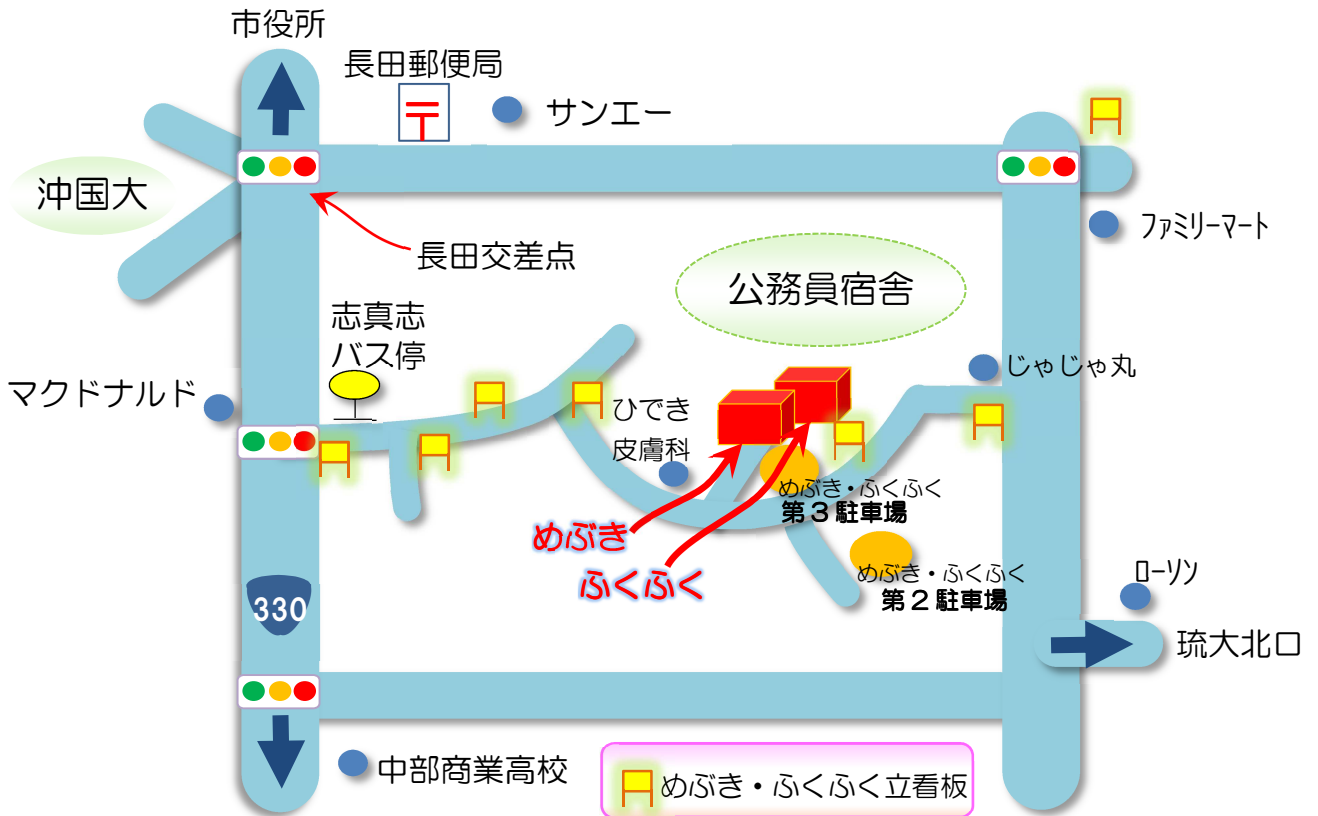

# 宜野湾市

人材育成交流センターめぶき（志真志 1-15-22）

男女共同参画支援センターふくふく（志真志 1-15-22-2）

我如古十字路

めぶき・ふくふくへは、マクドナルドの向かいから入ると最初の分道を左へと進みます。

- 志真志バス停から徒歩10分
- 長田交差点から徒歩15分ほどです。
- 駐車場は3カ所（施設内・第2・第3）あり、約80台の駐車が可能です。