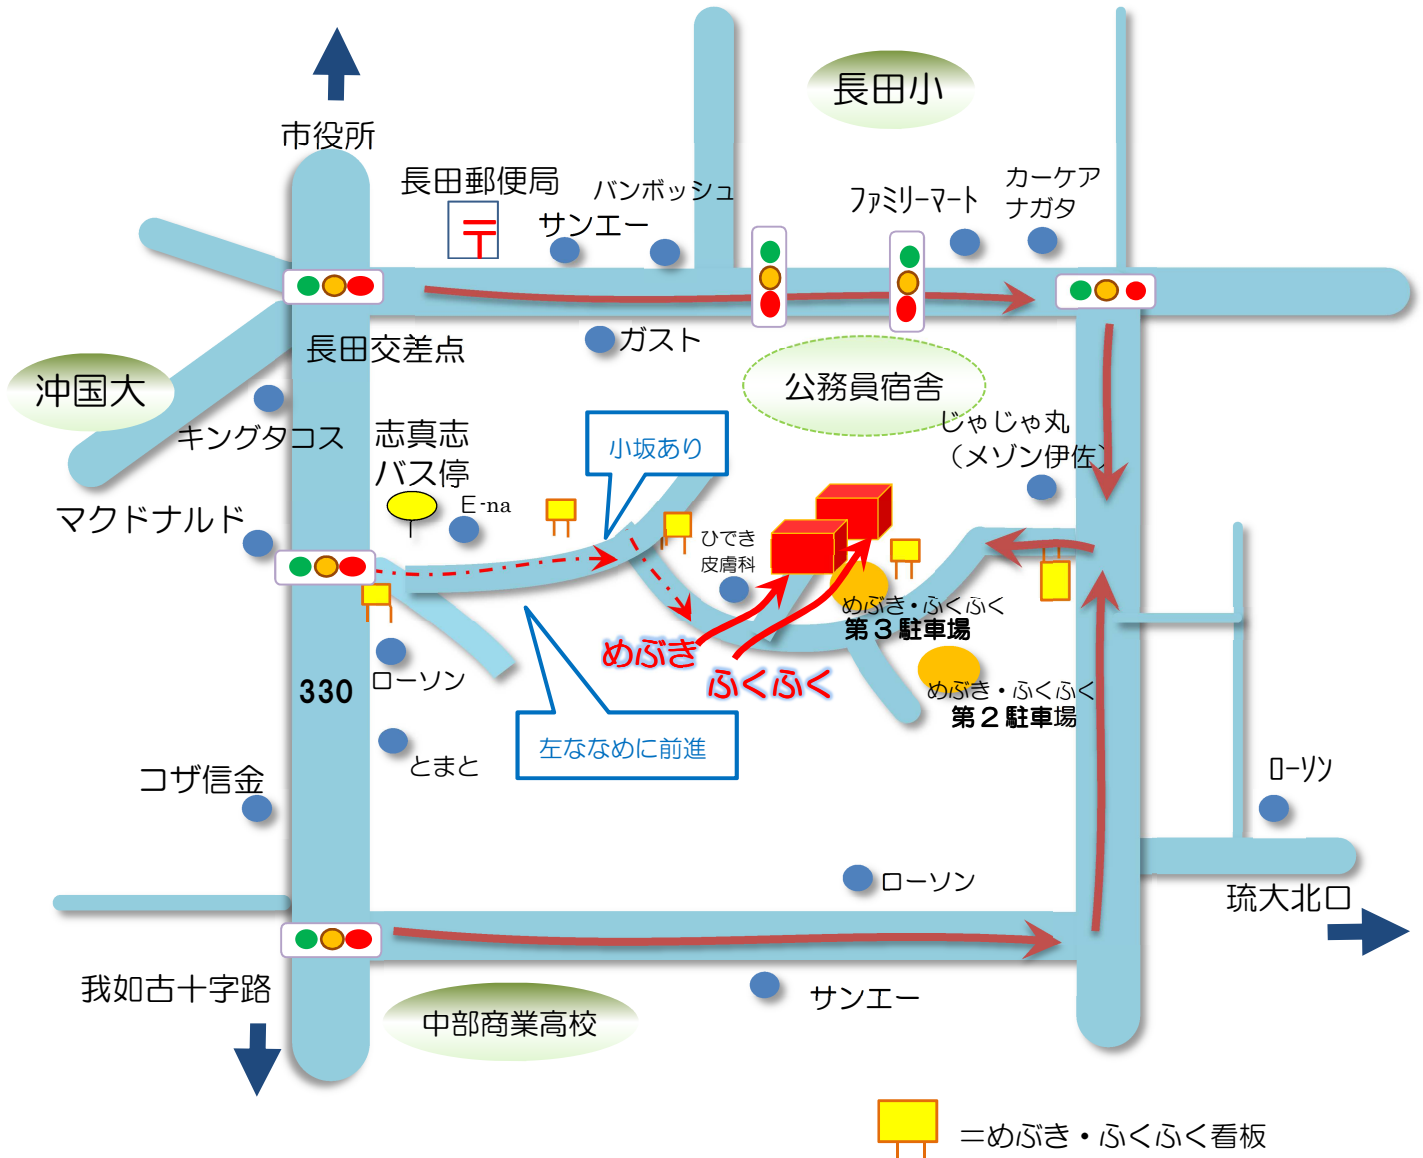

# —会場地図—

宜野湾市男女共同参画支援センターふくふく  
 宜野湾市志真志 1-15-22 (TEL098-896-1616)

(隣接施設：人材育成交流センターめぶき)

●長田交差点からの行き方

サンエー向けに進み、3つ目の信号を右折。右手の居酒屋じゃじゃ丸を右折し、まっすぐ進むと右手に見えてきます。

●志真志バス停からの行き方

マクドナルドの向かい志真志バス停横の道を入り、最初の分道を左へと進みます。坂を上りきったら、右へ、道なりに(徒歩だと5分程)行くと着きます。

●駐車場は3カ所(施設内・第2・第3)あり、約60台の駐車が可能です。