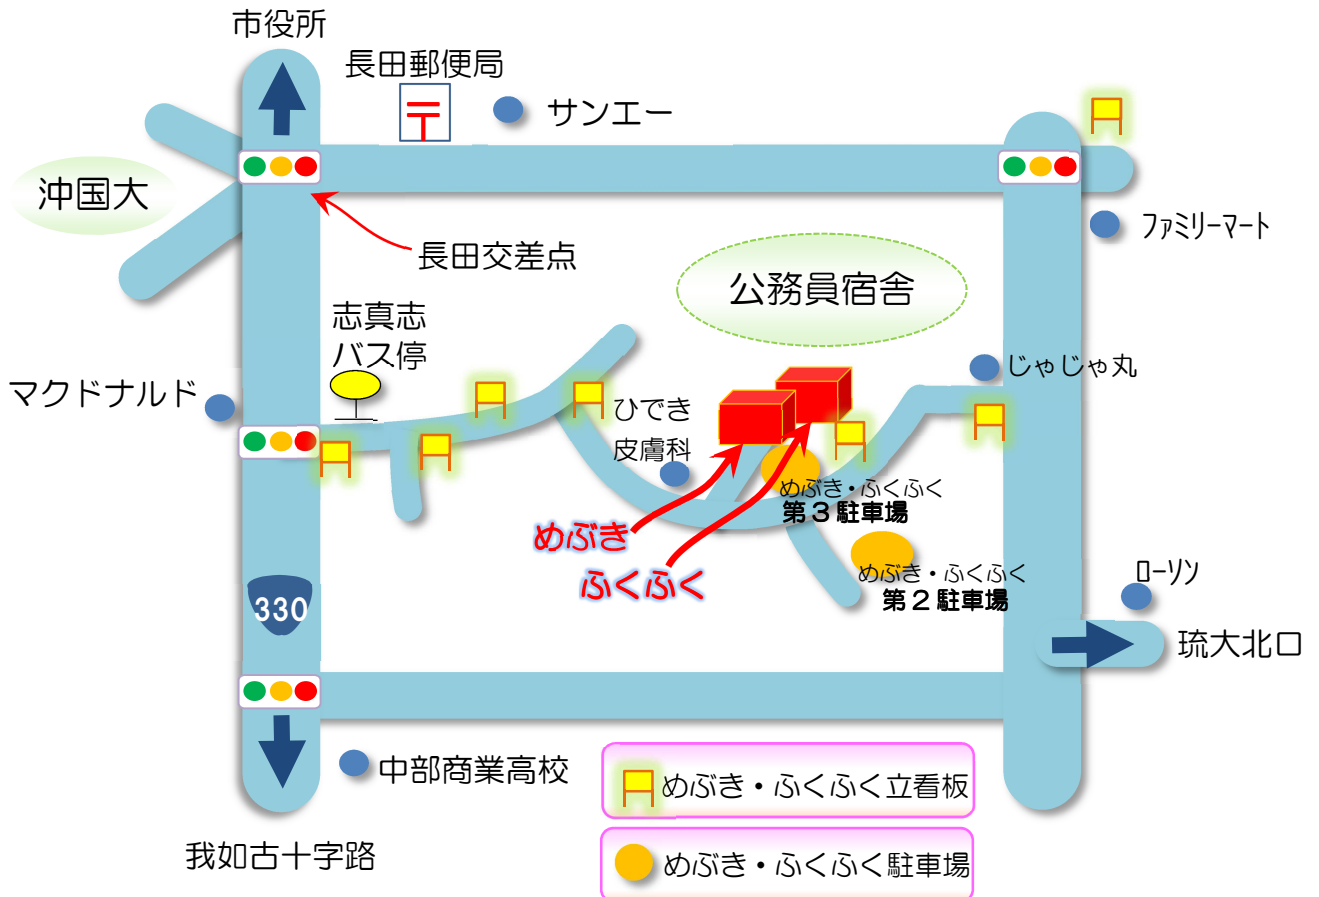

宜野湾市

人材育成交流センターめぶき（志真志 1-15-22）

男女共同参画支援センターふくふく（志真志 1-15-22-2）

めぶき・ふくふくへは、マクドナルドの向かいから入ると最初の分道を左へと進みます。

- 志真志バス停から徒歩10分
- 長田交差点から徒歩15分ほどです。
- 駐車場は3カ所（施設内・第2・第3）あり、約80台の駐車が可能です。