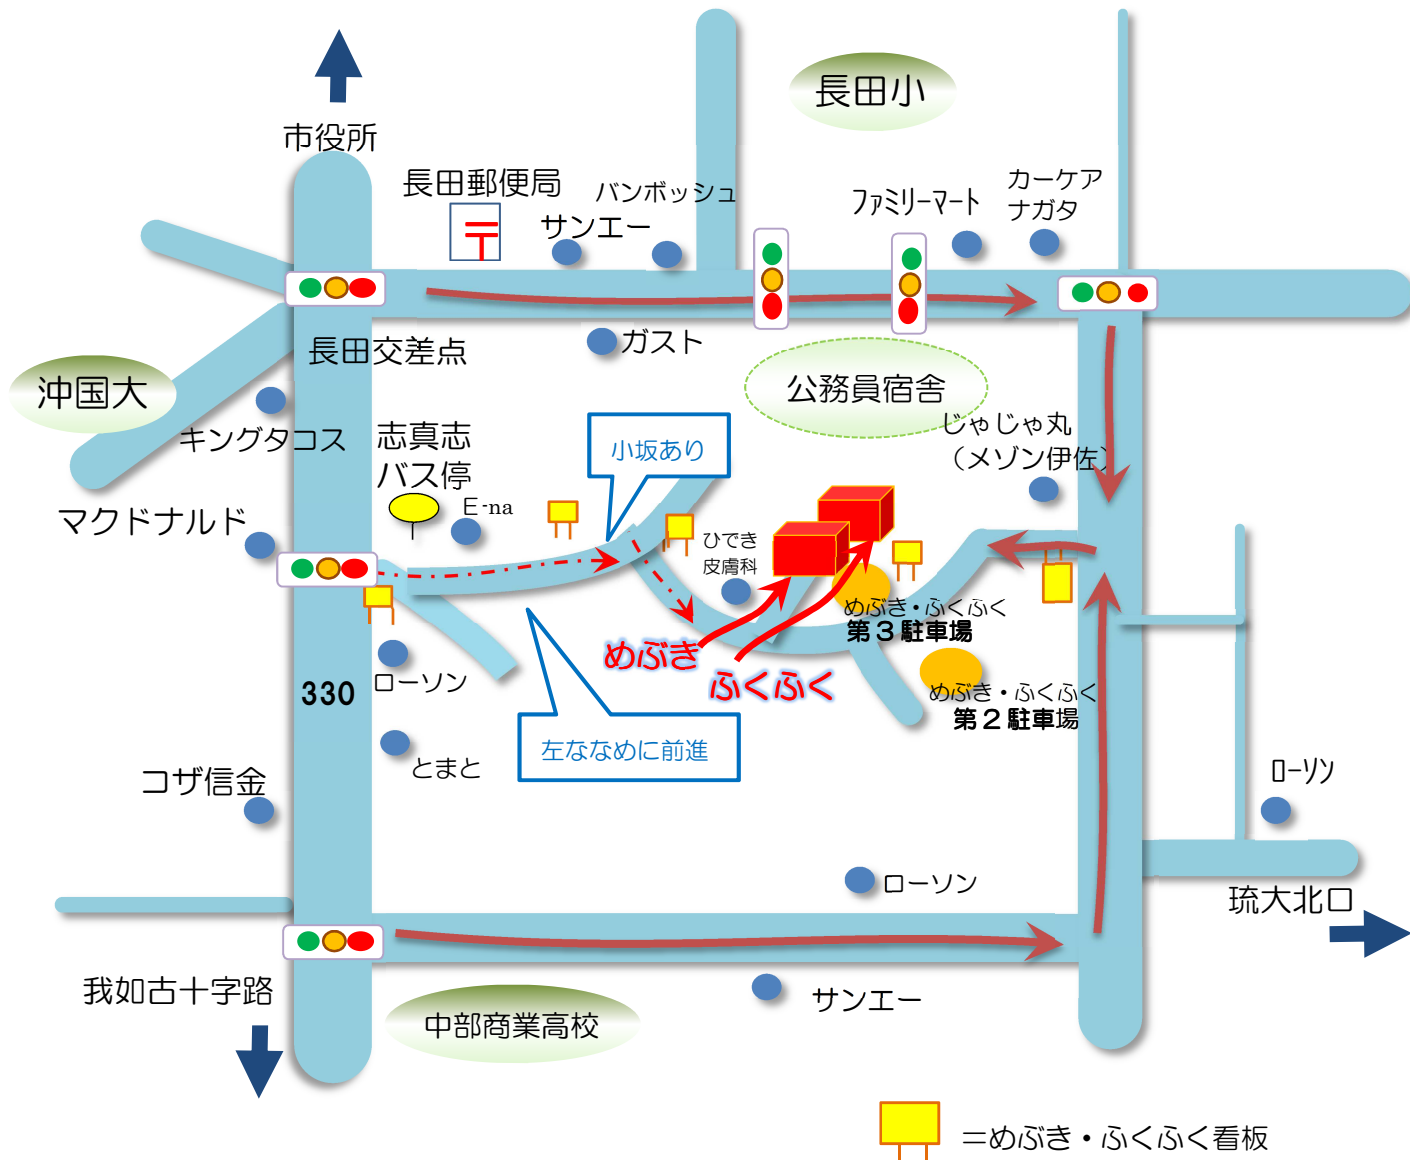

— 地図 —

※めぶき・ふくふくは隣接しています

●宜野湾市男女共同参画支援センターふくふく

宜野湾市志真志 1-15-22 (TEL098-896-1616)

●宜野湾市人材育成交流センターめぶき

住所：志真志 1-15-22 (TEL098-896-1215)

●長田交差点からの行き方

サンエー向けに進み、3つ目の信号を右折。右手の居酒屋じゃじゃ丸を右折し、まっすぐ進むと右手に見えてきます。

●志真志バス停からの行き方

マクドナルドの向かい志真志バス停横の道を入り、最初の分道を左へと進みます。坂を上りきったら、右へ、道なりに(徒歩だと5分程)行くと着きます。

●駐車場は2カ所(施設内と隣空地)あり、約50台の駐車が可能です。